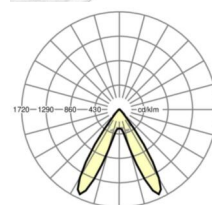

параметры

номер заказа	19462004160
код EAN	4020863396245
номер таможенного тарифа	94051190
Знак прохождения контроля	IP 64, класс защиты I, для рабочих мест за дисплеем 65° < 3000, ENEC10 VDE, F, D, HACCP DIN10500/Food/IFS-пригодность для применения/BRC, Indoor, CE
Степень ударопрочности IK	IK03 (-20°C bis 40°C)
Температура окружения	ta -20°C в 40°C
Гарантийный срок	5 лет
Государственные программы поддержки	BEG - государственные субсидии для энергосберегающих зданий (действительна только для Германии)

электротехника

Балласт	Электронный драйвер (1 штука)
Мощность системы	37W
сетевое напряжение	230V/50Hz
класс энергосбережения/Источник света	D

Оптика

Оснастка	LED, цветопередача/оттенок света CRI ≥ 80 / 6500K
Допуск для координаты цветности (MacAdam)	3SDCM
Фотобиологическая безопасность (светильник)	RG1
Номинальный световой поток	5900lm
Срок службы LED	50000h L80/B10 (Tq 40°C)
светоотдача светильников	158lm/W
Угол излучения	70° (C0) / 90° (C90)
UGR поп./вдоль	19.2 / 17.9

DEEP-LINK

<https://www.regiolux.de/ru/article/19462004160>