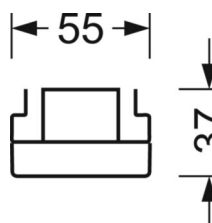

электротехника

Балласт	Электронный драйвер (1 штука)
Мощность системы	37W
сетевое напряжение	230V/50Hz
класс энергосбережения/Источник света	D

Оптика

Оснастка	LED, цветопередача/оттенок света CRI ≥ 80 / 6500K
Допуск для координаты цветности (MacAdam)	3SDCM
Фотобиологическая безопасность (светильник)	RG1
Номинальный световой поток	5900lm
Срок службы LED	50000h L80/B10 (Tq 40°C)
светоотдача светильников	158lm/W
Угол излучения	70° (C0) / 90° (C90)
UGR поп./вдоль	19.2 / 17.9

DEEP-LINK

<https://www.regiolux.de/ru/article/19462004160>

Ссылка	LED 6000lm 865
ηLB	100 %
Φ ↓/↑	99 % / 1 %
UGR поп./вдоль дисплей	19.2 / 17.9
	65° < 3000cd/m²

Механика

цвет корпуса белый стандартный для электротехники RAL 9016

размеры (LxWxH/DxH) 1531mm x 55mm x 37mm

вес (нетто) 1.9kg

Вид монтажа сборка трековых систем, световая структура

размеры

L	1531 mm	Длина
В	55 mm	Ширина
н	37 mm	Высота